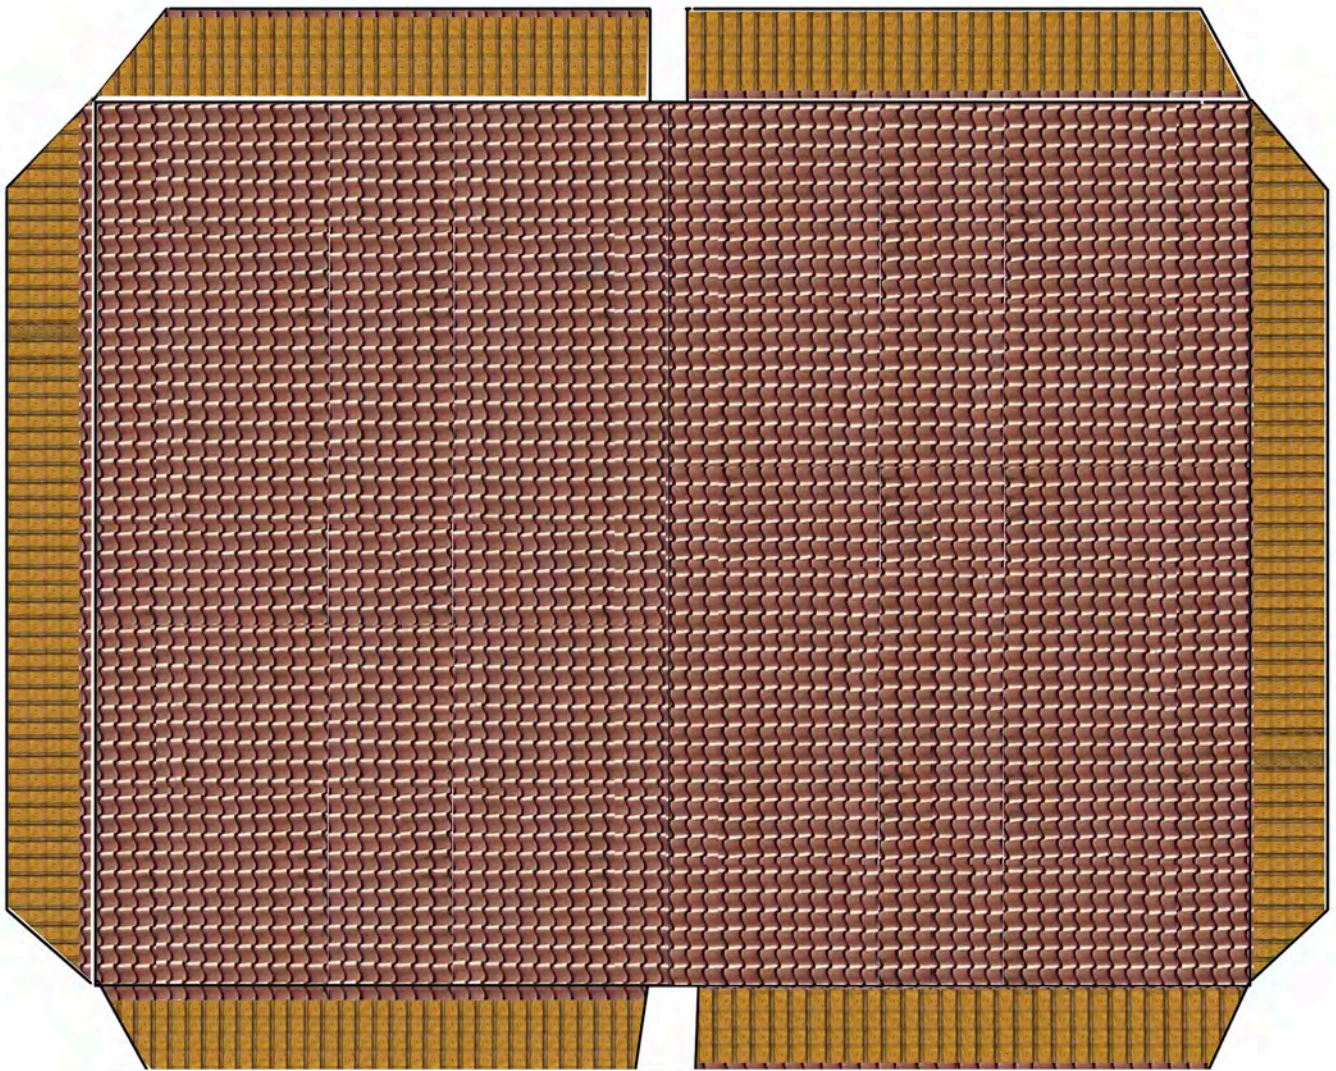

Kartonmodell

Bauernhof am Rande des Ruhrgebiets

Das Modell orientiert sich an einem Bauernhof, der in Bottrop-Feldhausen steht.
Maßstab 1:87 (passend zu HO)

Die Gebäude wurden zunächst komplett nach eigenen Fotos und Recherchen im Internet bezüglich der Größe am Computer entworfen und gezeichnet.
Der Bau ist nach den Modellbildern relativ einfach. Einige wichtige Schritte werden in der Anleitung erklärt. Es empfiehlt sich, die Bauteile - besonders die Dachflächen - auf Passgenauigkeit zu überprüfen und eventuell nachzuarbeiten.
(Bitte auch die allgemeine Bauanleitung beachten)

Länge evtl.
anpassen

Giebel im Schuppen

7,8 cm