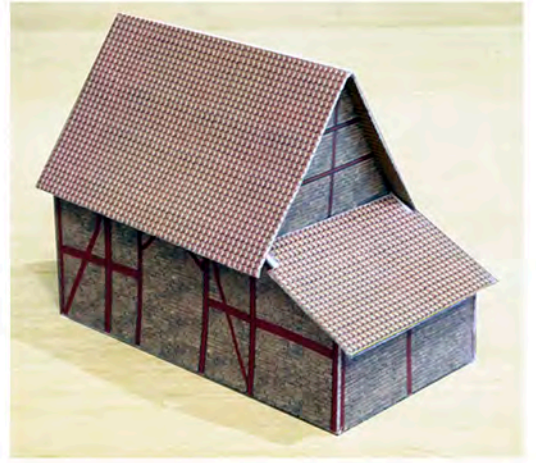

Kartonmodell

Bauernhof am Rande des Ruhrgebiets

Das Modell orientiert sich an einem Bauernhof, der in Bottrop-Feldhausen steht.
Maßstab 1:87 (passend zu HO)

Die Gebäude wurden zunächst komplett nach eigenen Fotos und Recherchen im Internet bezüglich der Größe am Computer entworfen und gezeichnet.
Der Bau ist nach den Modellbildern relativ einfach. Einige wichtige Schritte werden in der Anleitung erklärt. Es empfiehlt sich, die Bauteile - besonders die Dachflächen - auf Passgenauigkeit zu überprüfen und eventuell nachzuarbeiten.
(Bitte auch die allgemeine Bauanleitung beachten)

Scheune

Einige Gebäude des
Bauernhofs im Jahr 2021

Haupthaus

große Scheune

Schuppen

Die Kartonmodelle dürfen nur für eigene private Zwecke verwendet werden.
Für jede andere Nutzung ist eine schriftliche Erlaubnis von mir einzuholen.
(jo.rossmann@unitybox.de)

Länge evtl.
anpassen

Giebel im Schuppen

7,8 cm