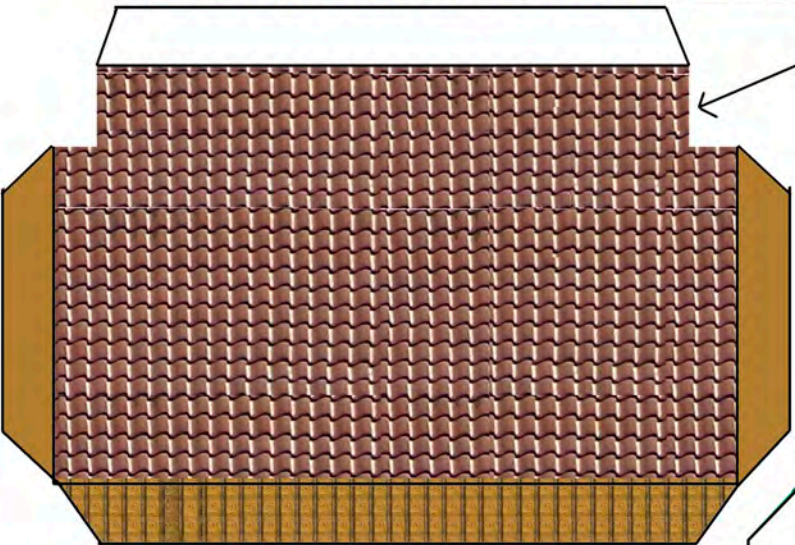

Kartonmodell

Bauernhof am Rande des Ruhrgebiets

Das Modell orientiert sich an einem Bauernhof, der in Bottrop-Feldhausen steht.
Maßstab 1:87 (passend zu HO)

Die Gebäude wurden zunächst komplett nach eigenen Fotos und Recherchen im Internet bezüglich der Größe am Computer entworfen und gezeichnet.
Der Bau ist nach den Modellbildern relativ einfach. Einige wichtige Schritte werden in der Anleitung erklärt. Es empfiehlt sich, die Bauteile - besonders die Dachflächen - auf Passgenauigkeit zu überprüfen und eventuell nachzuarbeiten.
(Bitte auch die allgemeine Bauanleitung beachten)

Scheune

Einige Gebäude des
Bauernhofs im Jahr 2021

Haupthaus

große Scheune

Schuppen

Die Kartonmodelle dürfen nur für eigene private Zwecke verwendet werden.
Für jede andere Nutzung ist eine schriftliche Erlaubnis von mir einzuholen.
(jo.rossmann@unitybox.de)

Länge evtl.
anpassen

Giebel im Schuppen

7,8 cm