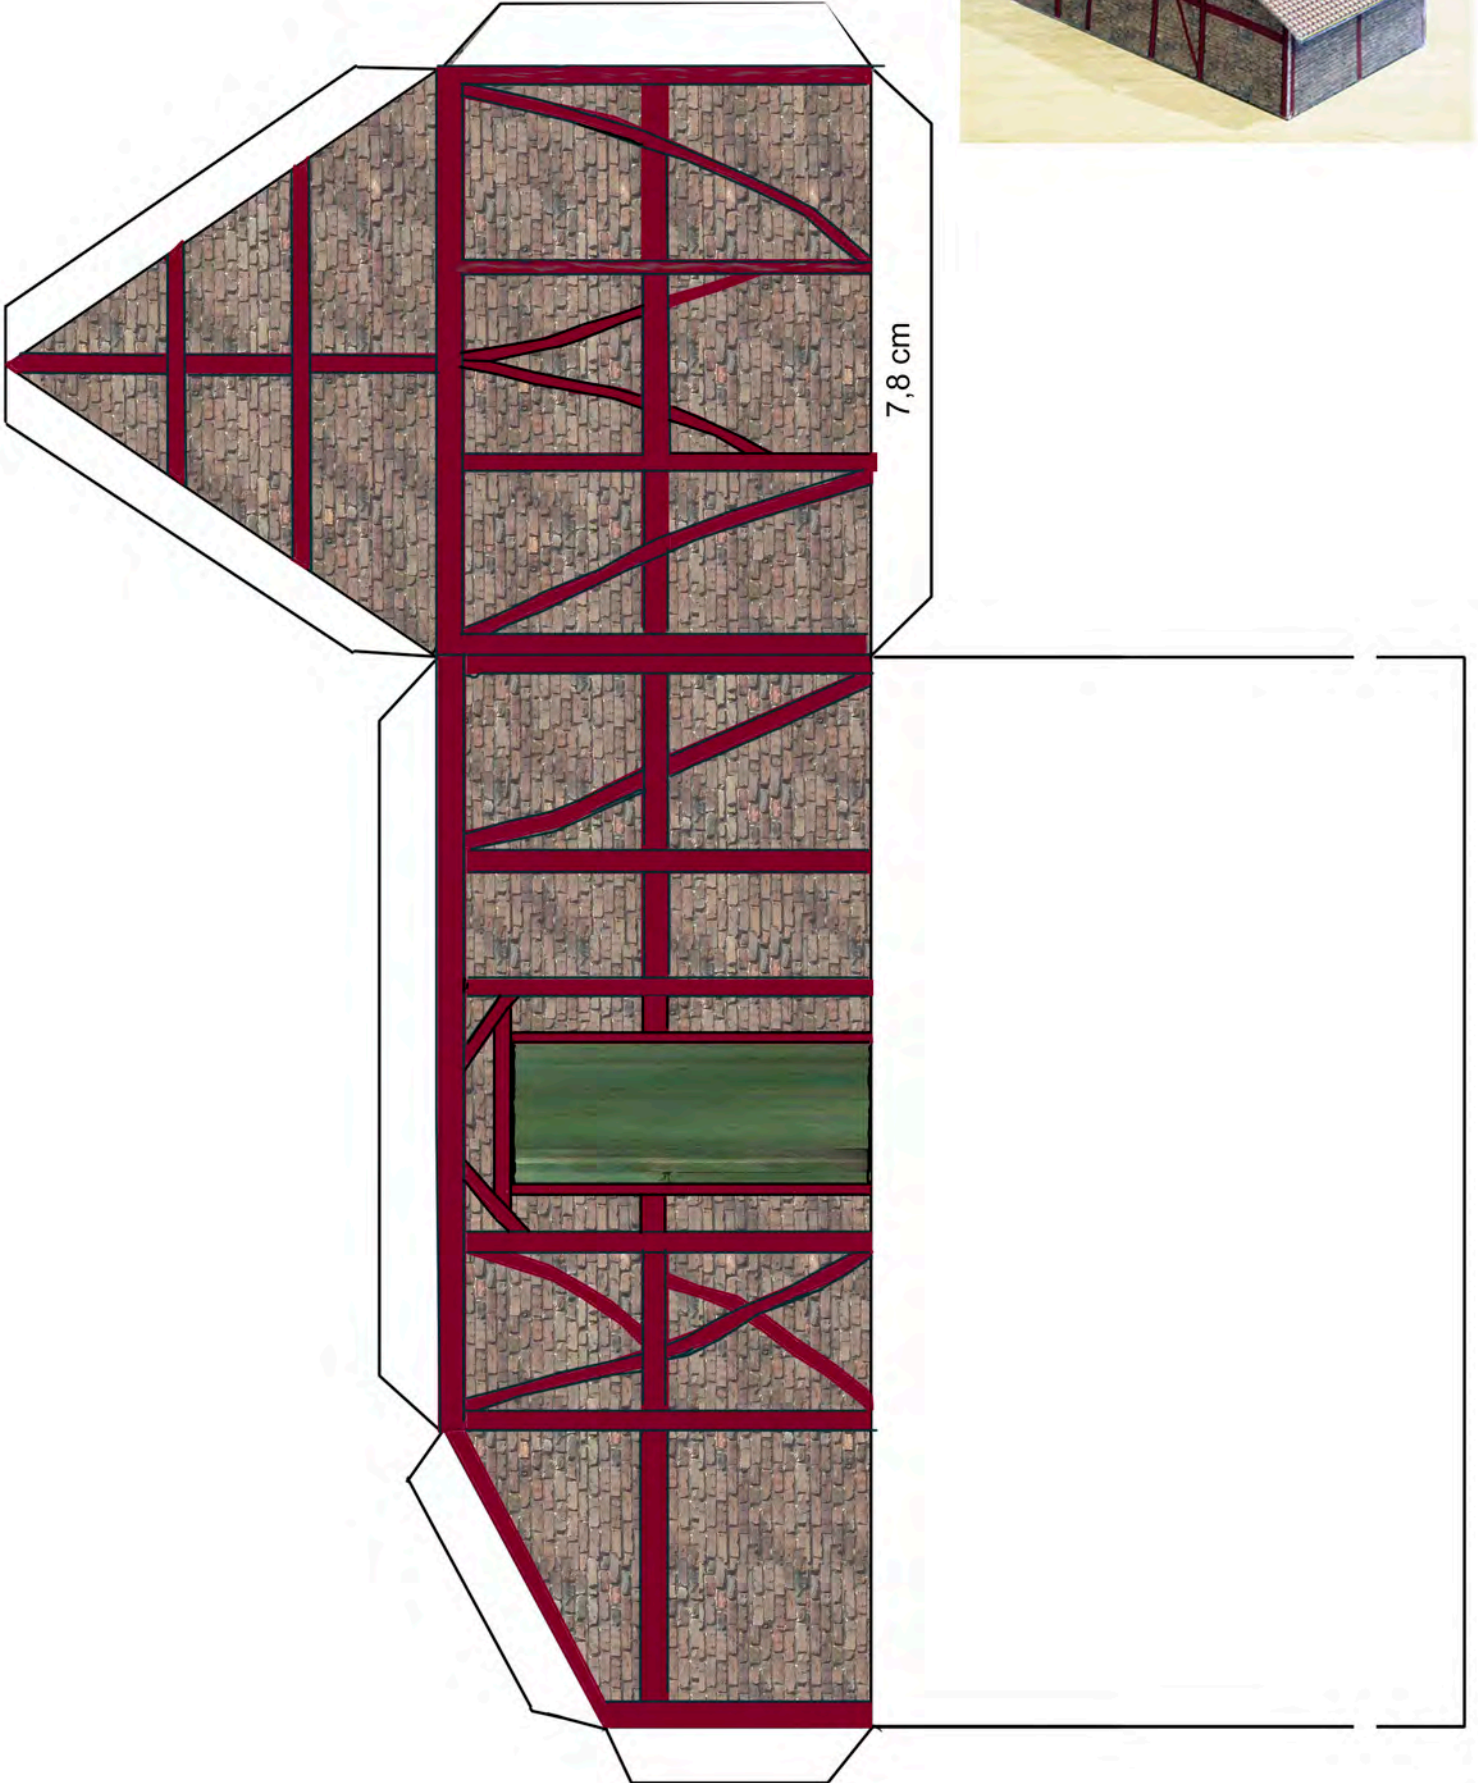

Kartonmodell

Bauernhof am Rande des Ruhrgebiets

Das Modell orientiert sich an einem Bauernhof, der in Bottrop-Feldhausen steht.
Maßstab 1:87 (passend zu HO)

Die Gebäude wurden zunächst komplett nach eigenen Fotos und Recherchen im Internet bezüglich der Größe am Computer entworfen und gezeichnet.
Der Bau ist nach den Modellbildern relativ einfach. Einige wichtige Schritte werden in der Anleitung erklärt. Es empfiehlt sich, die Bauteile - besonders die Dachflächen - auf Passgenauigkeit zu überprüfen und eventuell nachzuarbeiten.
(Bitte auch die allgemeine Bauanleitung beachten)

Scheune

Einige Gebäude des
Bauernhofs im Jahr 2021

Haupthaus

große Scheune

Schuppen

Die Kartonmodelle dürfen nur für eigene private Zwecke verwendet werden.
Für jede andere Nutzung ist eine schriftliche Erlaubnis von mir einzuholen.
(jo.rossmann@unitybox.de)

Länge evtl.
anpassen

Giebel im Schuppen

7,8 cm