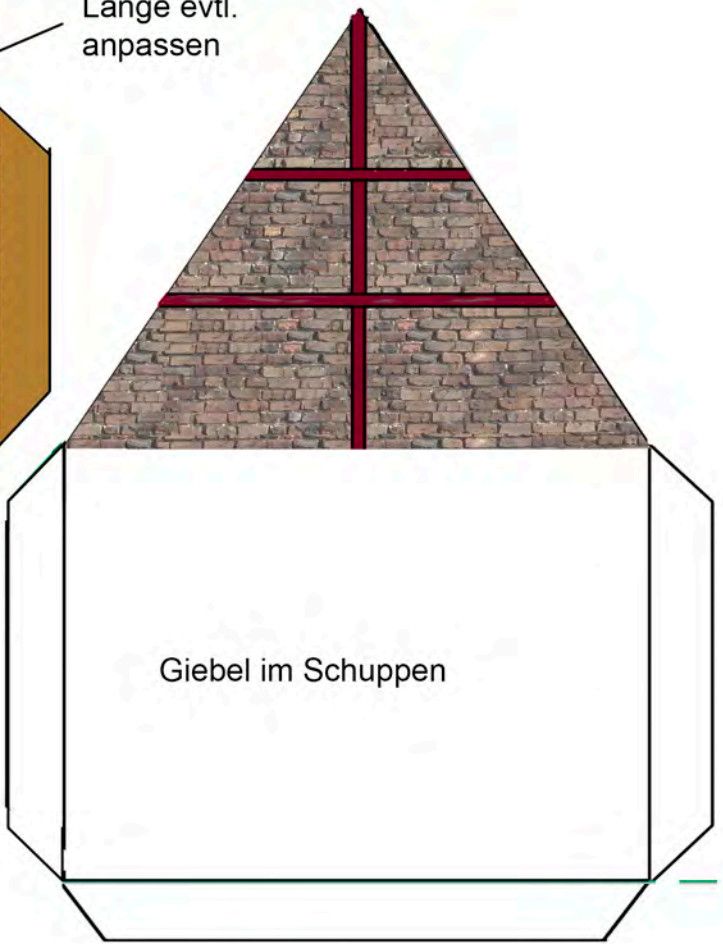

Kartonmodell

Bauernhof am Rande des Ruhrgebiets

Das Modell orientiert sich an einem Bauernhof, der in Bottrop-Feldhausen steht.
Maßstab 1:87 (passend zu HO)

Die Gebäude wurden zunächst komplett nach eigenen Fotos und Recherchen im Internet bezüglich der Größe am Computer entworfen und gezeichnet.
Der Bau ist nach den Modellbildern relativ einfach. Einige wichtige Schritte werden in der Anleitung erklärt. Es empfiehlt sich, die Bauteile - besonders die Dachflächen - auf Passgenauigkeit zu überprüfen und eventuell nachzuarbeiten.
(Bitte auch die allgemeine Bauanleitung beachten)

Scheune

Einige Gebäude des
Bauernhofs im Jahr 2021

Haupthaus

große Scheune

Schuppen

Die Kartonmodelle dürfen nur für eigene private Zwecke verwendet werden.
Für jede andere Nutzung ist eine schriftliche Erlaubnis von mir einzuholen.
(jo.rossmann@unitybox.de)

Länge evtl.
anpassen

Giebel im Schuppen

7,8 cm