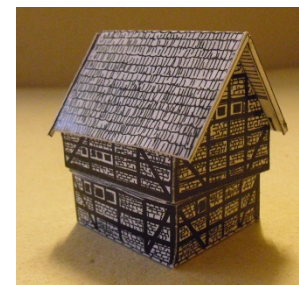

# Kartonmodell

## Gräftenhof im Münsterland

Entwurf angelehnt an den Gräftenhof Schulte Osterhoff, der früher in der Bauerschaft Schonebeck, Nienberge stand. Er wurde in das Mühlenhofmuseum in Münster übertragen.

Maßstab 1:90 (Modellbahn Spur HO)

Die Hofanlage besteht aus Haupthaus, Torhaus und (Back)Speicher. Das Haupthaus stammt vom Hof Schulte Osterhoff. Er wurde 1720 errichtet und in den Jahren 1800 und 1860 durch seitliche Anbauten ergänzt. Der Speicher diente ursprünglich auch als Backhaus. Das Torhaus stammt vom Hof Schulte Steinhorst in Ascheberg. Es wurde 1764 gebaut. Das Kartonmodell entspricht in seinen Proportionen den genannten Gebäuden. Das Modell entstand komplett am Zeichenbrett, einige Ergänzungen erfuhr es am Computer. Beim Ankleben der Anbauten muss man evtl. etwas an den Teilen nacharbeiten.