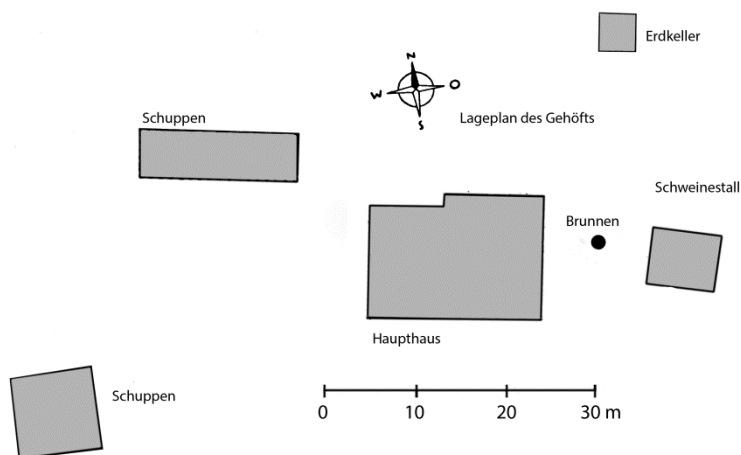

Bauernhaus aus dem Westmünsterland

Kartonmodell des Haupthauses im Maßstab 1 : 90

Das Haus wurde zunächst unter Zuhilfenahme der Untersuchungen von Josef Schepers (1908 – 1998) komplett auf dem Zeichenbrett entworfen und gezeichnet.

Hier handelt es sich um die am PC überarbeitete Fassung, die Bilder zeigen die gezeichnete Version.

Das Modell ist dem Haupthaus eines (kleineren) Bauernhauses aus dem Westmünsterland nachgebildet. Der Hof stand in Rhedebrügge im Kreis Borken in der Nähe der Aa. Zu ihm gehörten noch eine Reihe kleinerer Nebengebäude und ein Ziehbrunnen in der Nähe des Wohngiebels. Das Haupthaus wurde etwa 1790 errichtet, später im Wohnteil erweitert (verbreitert).

Das Modell stimmt in den Proportionen und wesentlichen Elementen mit dem Vorbild überein.
Maßstab passend zur Modelleisenbahn-Spur HO

© Joachim Roßmann

Die Kartonmodelle dürfen nur für eigene private Zwecke verwendet werden. Für jede andere Nutzung ist eine schriftliche Erlaubnis bei mir einzuholen.