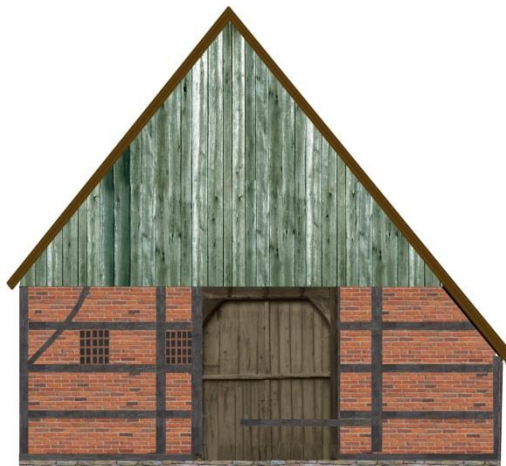

# Kartonmodell

## Pachtkotten im Kernmünsterland

Entwurf angelehnt an einen von Josef Schepers beschriebenen Kotten

Maßstab 1:90 (Modellbahn Spur HO)

Der Kotten wurde um 1800 in der des ehemaligen Klosters Varlar im Kreis Coesfeld erreicht.

Das Modell entstand komplett am Zeichenbrett, am Computer wurde es mit einem Bildbearbeitungsprogramm komplett überarbeitet. In seinen Maßen entspricht es seinem Vorbild.

© Joachim Roßmann

Die Kartonmodelle dürfen nur für eigene private Zwecke verwendet werden. Für jede andere Nutzung ist eine schriftliche Erlaubnis von mir einzuholen.