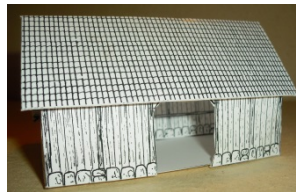

Kartonmodell

Hof Poppe bei Coesfeld

Entwurf angelehnt an den Hof Poppe, der früher in der Bauernschaft Flamschen bei Coesfeld stand

Maßstab 1:90 (Modellbahn Spur HO)

Die Hofanlage besteht aus:

- Haupthaus
- Scheune auf Mäusefeilern
- befahrbare Haferscheune auf Mäuspfeilern
- Back- und Schweinehaus
- Holzschuppen

Die Nebengebäude waren halbkreisförmig um das Hauptgebäude angeordnet. Das Modell entstand komplett am Zeichenbrett, einige Ergänzungen erfuhr es am Computer. Beim Ankleben der Anbauten muss man evtl. etwas an den Teilen nacharbeiten.

Mäusepfeiler bestanden aus einem pyramidenförmigen oder spitzzulau- fenden Stein, auf dem eine Steinplatte lag. Den Winkel zwischen Stein und Steinplatte konnten die Mäuse offensichtlich nicht überwinden.

Im Modell sind diese Pfeiler durch Papierrollen angedeutet.

Die Fotos zeigen die schwarz-weiß-Version.

© Joachim Roßmann

Die Kartonmodelle dürfen nur für eigene private Zwecke verwendet werden. Für jede andere Nutzung ist eine schriftliche Erlaubnis von mir einzuholen.