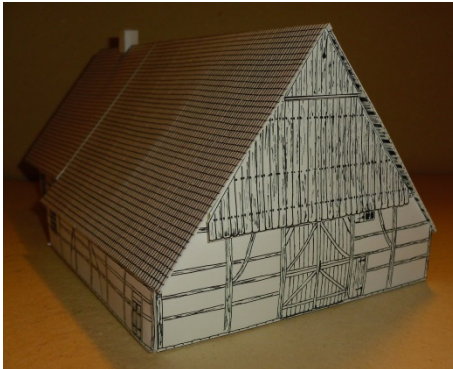

Kartonmodell

Hof Poppe bei Coesfeld

Entwurf angelehnt an den Hof Poppe, der früher in der Bauernschaft Flamschen bei Coesfeld stand

Maßstab 1:90 (Modellbahn Spur HO)

Die Hofanlage besteht aus:

- Haupthaus
- Scheune auf Mäusefeilern
- befahrbare Haferscheune auf Mäuspfeilern
- Back- und Schweinehaus
- Holzschuppen

Die Nebengebäude waren halbkreisförmig um das Hauptgebäude angeordnet. Das Modell entstand komplett am Zeichenbrett, einige Ergänzungen erfuhr es am Computer. Beim Ankleben der Anbauten muss man evtl. etwas an den Teilen nacharbeiten.

Mäusepfeiler bestanden aus einem pyramidenförmigen oder spitzzulau- fenden Stein, auf dem eine Steinplatte lag. Den Winkel zwischen Stein und Steinplatte konnten die Mäuse offensichtlich nicht überwinden.

Im Modell sind diese Pfeiler durch Papierrollen angedeutet.

Die Fotos zeigen die schwarz-weiß-Version.

© Joachim Roßmann

Die Kartonmodelle dürfen nur für eigene private Zwecke verwendet werden. Für jede andere Nutzung ist eine schriftliche Erlaubnis von mir einzuholen.