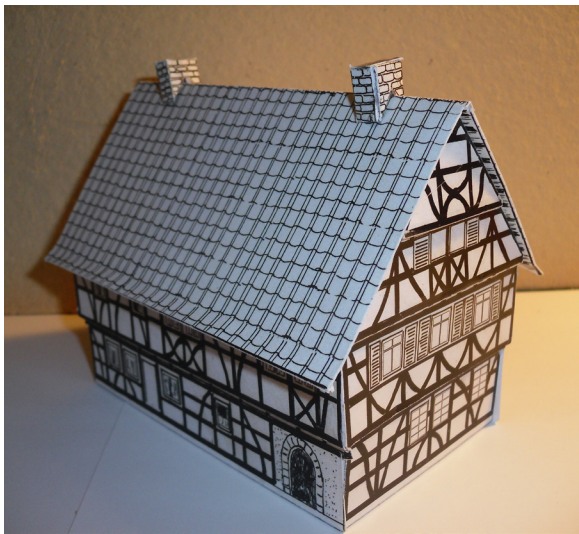

Kartonmodell Fachwerkhaus aus dem Gebiet um Bad Bergzabern / Pfalz

Entwurf angelehnt an Fachwerkhaus in der Pfalz.

Maßstab 1:87 (passend zu HO)

Das Haus wurde zunächst komplett auf dem Zeichenbrett entworfen und gezeichnet.

Einige Veränderungen und Ergänzungen entstanden am PC.

© Joachim Roßmann

Von diesem Haus gibt es auch eine colorierte Fassung.

Die Kartonmodelle dürfen nur für eigene private Zwecke verwendet werden.
Für jede andere Nutzung ist eine schriftliche Erlaubnis von mir einzuholen
(jo.rossmann@unitybox.de)